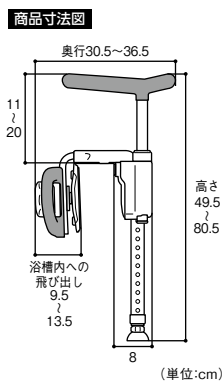

●サイズ: (130N)幅180×奥行290~380×高さ420mm (200N)幅180×奥行360~430×高さ420mm ●手すり高さ: 浴槽上縁から110・140・170・200・230・260mm (6段階) ●重量: (130N)約3.8kg (200N)約4kg ●付属品: 段差補正板(5mm厚)×3枚

運賃 無料(沖縄・離島を除く) 代引不可 お支払い方法が「代引き」のお客様は事前振込みをお願いします。納期 標準納期 3~5日(メーカー直送) ※日・祝日のお届け日指定、個人宅へのお届けはできません。※取寄せ商品についてはP.869をご一読の上、ご注文をお願いします。

最新情報は
こちらから

ループ状グリップと高さ調節で安心・安全サポート。

取付可能な浴槽壁厚(mm)

	45~130
--	--------

■浴槽や体格にあわせて6段階の高さに設定できます。

■両手でしっかりと握れるループ状グリップ。

■内グリップ(浴槽内側)は左右どちらでも付け替えて使用できます。

アロン化成 安寿 高さ調節付浴槽手すり UST-130

商品コード	品番	価格
120-0742	536-600	1台 28,000円 (税抜き)

●サイズ: 幅200×奥行270~330×高さ370~390mm ●手すり高さ: 浴槽上縁から110・140・170・200・230・260mm (6段階) ●重量: 約3.9kg ●付属品: 段差補正板(5mm厚)×3枚

エプロン式ユニットバス対応!

取付可能な浴槽壁厚(mm)

	45~130
--	--------

商品コード	品番	価格
120-0784	536-630	1台 38,000円 (税抜き)

●サイズ: 幅210×奥行305~365×高さ495~805mm ●手すり高さ: 浴槽上縁から110・140・170・200mm (4段階) ●重量: 約4.5kg ●付属品: 六角レンチ

運賃 無料(沖縄・離島を除く) 代引不可 お支払い方法が「代引き」のお客様は事前振込みをお願いします。納期 標準納期 3~5日(メーカー直送) ※日・祝日のお届け日指定、個人宅へのお届けはできません。※取寄せ商品についてはP.869をご一読の上、ご注文をお願いします。