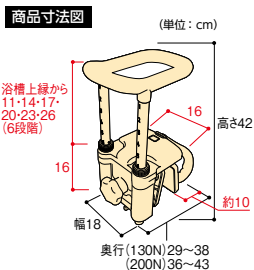

トルク制御で適正な力で取付けできます。

ポイント1・トルク制御で適正な取付け

ハンドルの締め付けの際、カチッと音が鳴るまで回せば、締め付け不足や浴槽破損を起こさない適正な力で取付けができます。

ポイント2・工具不要!グリップ高さ・幅の調整が簡単、スピーディー

取付け位置や高さを簡単、スピーディーに変更できるため、設置時間が大幅に短縮できます。

ガタ防止キャップをゆるめて、プッシュボタンを押すと押圧高さ調節つまみをつまんで調節板がスライドします。

●サイズ: (130N)幅180×奥行290~380×高さ420mm (200N)幅180×奥行360~430×高さ420mm ●手すり高さ: 浴槽上縁から110・140・170・200・230・260mm (6段階) ●重量: (130N)約3.8kg (200N)約4kg ●付属品: 段差補正板(5mm厚)×3枚

運賃 無料(沖縄・離島を除く) 代引不可 お支払い方法が「代引き」のお客様は事前振込みをお願いします。納期 標準納期 3~5日(メーカー直送) ※日・祝日のお届け日指定、個人宅へのお届けはできません。※取寄せ商品についてはP.869をご一読の上、ご注文をお願いします。

商品コード	品番	価格
120-0742	536-600	1台 28,000円 (税抜き)

●サイズ: 幅200×奥行270~330×高さ370~390mm ●手すり高さ: 浴槽上縁から110・140・170・200・230・260mm (6段階) ●重量: 約3.9kg ●付属品: 段差補正板(5mm厚)×3枚

エプロン式ユニットバス対応!

取付可能な浴槽壁厚(mm)

	45~130
--	--------

商品コード	品番	価格
120-0784	536-630	1台 38,000円 (税抜き)

●サイズ: 幅210×奥行305~365×高さ495~805mm ●手すり高さ: 浴槽上縁から110・140・170・200mm (4段階) ●重量: 約4.5kg ●付属品: 六角レンチ

運賃 無料(沖縄・離島を除く) 代引不可 お支払い方法が「代引き」のお客様は事前振込みをお願いします。納期 標準納期 3~5日(メーカー直送) ※日・祝日のお届け日指定、個人宅へのお届けはできません。※取寄せ商品についてはP.869をご一読の上、ご注文をお願いします。