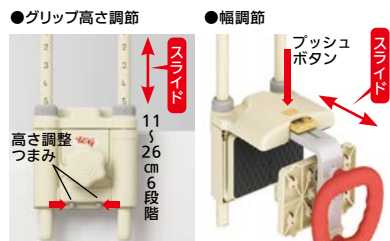

トルク制御で適正な力で取付けできます。

ポイント1・トルク制御で適正な取付け

ハンドルの締め付けの際、カチッと音が鳴るまで回せば、締め付け不足や浴槽破損を起こさない適正な力で取付けができます。

ポイント2・工具不要!グリップ高さ・幅の調整が簡単、スピーディー

取付け位置や高さを簡単、スピーディーに変更できるため、設置時間が大幅に短縮できます。

ガタ防止キャップをゆるめて、プッシュボタンを押すと押圧高さ調節つまみをつまんで調節板がスライドします。

取付可能な浴槽壁厚(mm)

(UST-130N)	45~130
(UST-200N)	115~200

取寄せ商品 アロン化成 高さ調節付浴槽手すり UST-130N/UST-200N

品名	商品コード	品番	色	価格
UST-130N	120-0761	536-612	レッド	1台 36,000円 (税抜き)
	120-0762	536-613	ブルー	
UST-200N	120-0763	536-614	レッド	1台 37,000円 (税抜き)
	120-0764	536-615	ブルー	

●サイズ: (130N)幅180×奥行290~380×高さ420mm (200N)幅180×奥行360~430×高さ420mm ●手すり高さ: 浴槽上縁から110・140・170・200・230・260mm (6段階) ●重量: (130N)約3.8kg (200N)約4kg ●付属品: 段差補正板(5mm厚)×3枚

運賃 無料(沖縄・離島を除く) 代引不可 お支払い方法が「代引き」のお客様は事前振込みをお願いします。納期 標準納期 3~5日(メーカー直送) ※日・祝日のお届け日指定、個人宅へのお届けはできません。※取寄せ商品についてはP.869をご一読の上、ご注文をお願いします。

最新情報は
こちらから

ループ状グリップと高さ調節で安心・安全サポート。

取付可能な浴槽壁厚(mm)

	45~130
--	--------

■浴槽や体格にあわせて6段階の高さに設定できます。

■両手でしっかりと握れるループ状グリップ。

■内グリップ(浴槽内側)は左右どちらでも付け替えて使用できます。

アロン化成 安寿 高さ調節付浴槽手すり UST-130