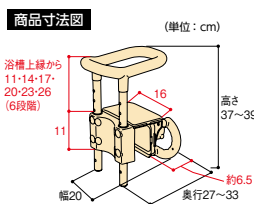

ループ状グリップと高さ調節で安心・安全サポート。

取付可能な浴槽壁厚(mm)

	45~130

■浴槽や体格にあわせて6段階の高さに設定できます。