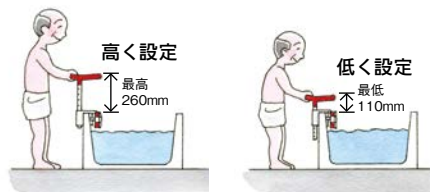

●サイズ: (130N)幅180×奥行290~380×高さ420mm (200N)幅180×奥行360~430×高さ420mm ●手すり高さ: 浴槽上縁から110・140・170・200・230・260mm (6段階) ●重量: (130N)約3.8kg (200N)約4kg ●付属品: 段差補正板(5mm厚)×3枚

運賃 無料(沖縄・離島を除く) 代引不可 お支払い方法が「代引き」のお客様は事前振込みをお願いします。納期 標準納期 3~5日(メーカー直送) ※日・祝日のお届け日指定、個人宅へのお届けはできません。※取寄せ商品についてはP.869をご一読の上、ご注文をお願いします。

最新情報は
こちらから

ループ状グリップと高さ調節で安心・安全サポート。

取付可能な浴槽壁厚(mm)

	45~130
--	--------

■浴槽や体格にあわせて6段階の高さに設定できます。

■両手でしっかりと握れるループ状グリップ。

■内グリップ(浴槽内側)は左右どちらでも付け替えて使用できます。

アロン化成 安寿 高さ調節付浴槽手すり UST-130

商品コード	品番	価格
120-0742	536-600	1台 28,000円 (税抜き)

●サイズ: 幅200×奥行270~330×高さ370~390mm ●手すり高さ: 浴槽上縁から110・140・170・200・230・260mm (6段階) ●重量: 約3.9kg ●付属品: 段差補正板(5mm厚)×3枚

エプロン式ユニットバス対応!

取付可能な浴槽壁厚(mm)

	45~130
--	--------

■エプロン式ユニットバスに適した押圧板形状。

洗い場側 浴槽のエプロン部に力をかけない形状です。

浴槽内 押圧板を大きくし、締め付けの圧力を分散します。

■工具不要!グリップの高さ・幅の調整が簡単、スピーディー。

ハンドルの締め付けの際、カチッと音が鳴るまで回せば、締め付け不足や過剰な締め付けによる浴槽破損を起こさない適正な力で取り付けができます。

取寄せ商品 アロン化成 安寿 ユニットバス対応浴槽手すりUST-130UB