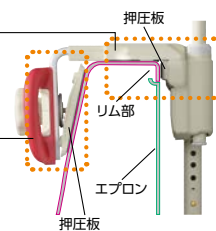

トルク制御で適正な力で取付けできます。

ポイント1・トルク制御で適正な取付け

ハンドルの締め付けの際、カチッと音が鳴るまで回せば、締め付け不足や浴槽破損を起こさない適正な力で取付けができます。

ポイント2・工具不要!グリップ高さ・幅の調整が簡単、スピーディー

取付け位置や高さを簡単、スピーディーに変更できるため、設置時間が大幅に短縮できます。

ガタ防止キャップをゆるめて、プッシュボタンを押すと押圧高さ調節つまみをつまんで調節板がスライドします。

最新情報は
こちらから

ループ状グリップと高さ調節で安心・安全サポート。

取付可能な浴槽壁厚(mm)

	45~130
--	--------

■浴槽や体格にあわせて6段階の高さに設定できます。

■両手でしっかりと握れるループ状グリップ。

■内グリップ(浴槽内側)は左右どちらでも付け替えて使用できます。

アロン化成 安寿 高さ調節付浴槽手すり UST-130

商品コード	品番	価格
120-0742	536-600	1台 28,000円 (税抜き)

●サイズ: 幅200×奥行270~330×高さ370~390mm ●手すり高さ: 浴槽上縁から110・140・170・200・230・260mm (6段階) ●重量: 約3.9kg ●付属品: 段差補正板(5mm厚)×3枚

エプロン式ユニットバス対応!

取付可能な浴槽壁厚(mm)

	45~130
--	--------

■エプロン式ユニットバスに適した押圧板形状。

洗い場側 浴槽のエプロン部に力をかけない形状です。

浴槽内 押圧板を大きくし、締め付けの圧力を分散します。

■工具不要!グリップの高さ・幅の調整が簡単、スピーディー。

ハンドルの締め付けの際、カチッと音が鳴るまで回せば、締め付け不足や過剰な締め付けによる浴槽破損を起こさない適正な力で取り付けができます。

取寄せ商品 アロン化成 安寿 ユニットバス対応浴槽手すりUST-130UB